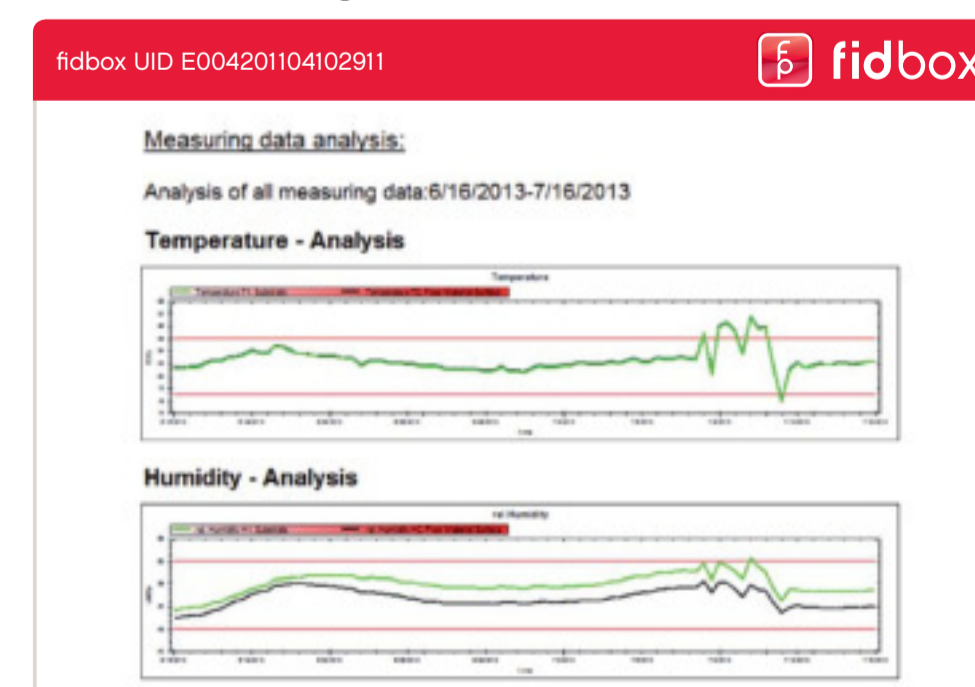

fidbox UID E004201104102911

Individual measured data listing:
Listing of all data values: 6/16/2013-7/16/2013

Time	T1(°C) Substrate	H1 (%RH) Substrate	T2(°C) Floor Material Surface	H2 (%RH) Floor Material Surface
6/16/2013 6:33:16 AM	21.06	49.84	21.21	47.37
6/16/2013 2:33:16 PM	21.98	49.38	21.33	47.64
6/16/2013 10:33:16 PM	21.38	49.61	21.52	47.69
6/17/2013 6:33:13 AM	21.33	49.71	21.46	47.91
6/17/2013 2:33:13 PM	21.98	50.54	22.12	48.39
6/17/2013 10:33:13 PM	22.47	50.71	22.62	48.97
6/18/2013 6:33:11 AM	22.19	50.96	22.32	49.41
6/18/2013 2:33:11 PM	22.09	51.39	23.03	50.42
6/18/2013 10:33:11 PM	23.09	52.41	23.04	51.13
6/19/2013 6:33:09 AM	23.34	53.02	23.48	51.74
6/19/2013 2:33:09 PM	24.00	53.93	24.12	52.67

Ga naar www.floorprotector.at voor verdere informatie.

floor protector®
Safe from the ground up.