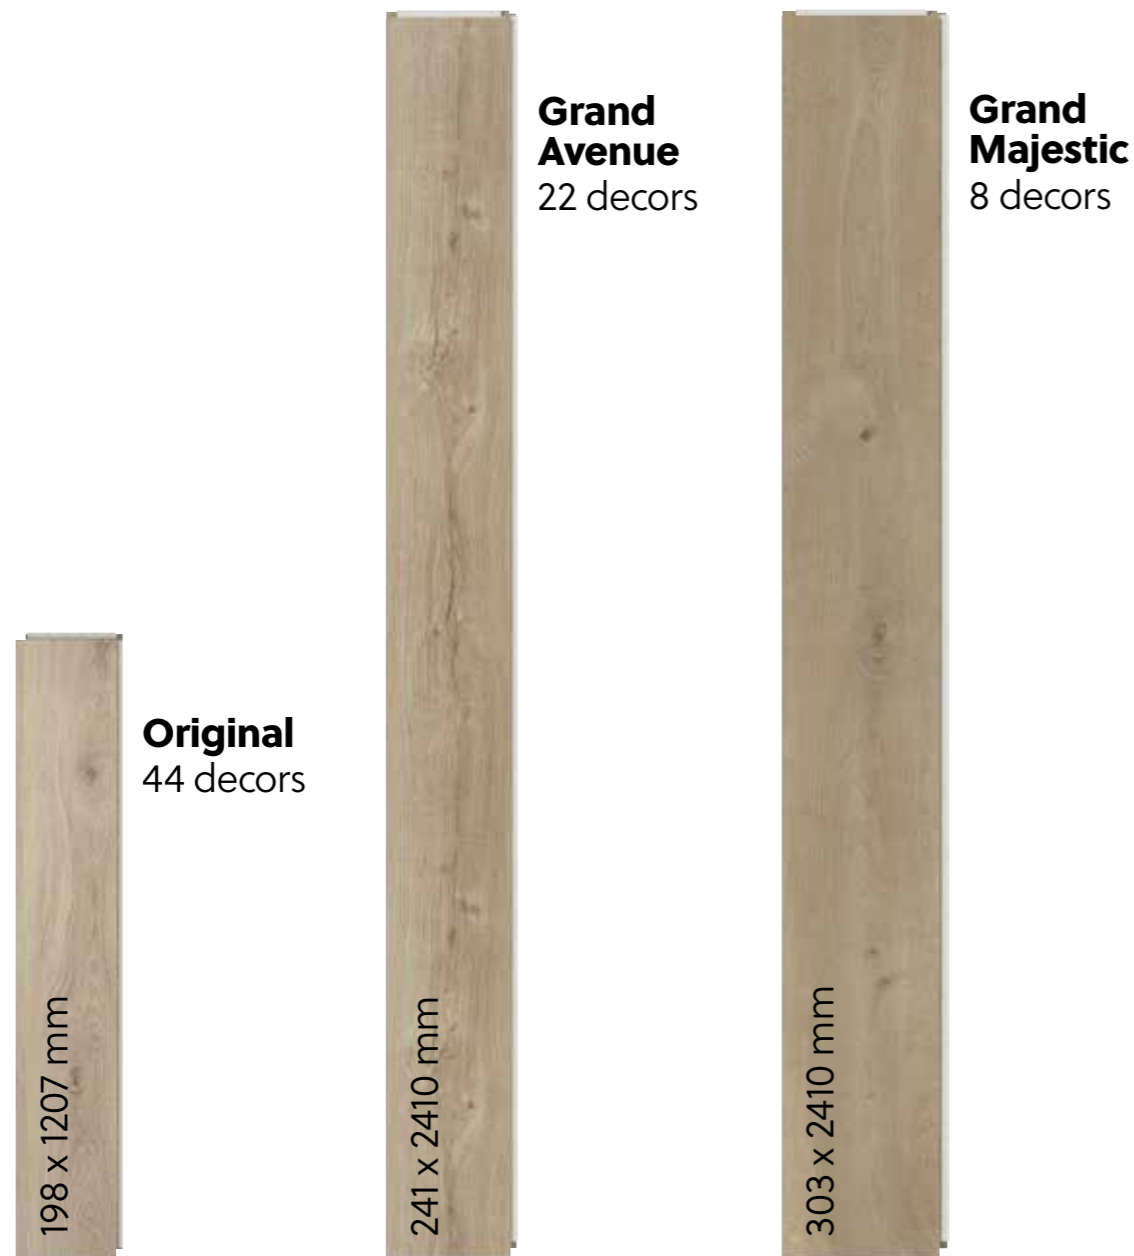

Kies een formaat.

Zie je het groots? Of hou je van een ruim gevoel? Dan passen de XL-plankformaten van de collecties Grand Majestic en Grand Avenue volledig in jouw straatje. Wie liever een standaardformaat ziet, wandelt beter door de collectie van Original.

Kies een oppervlak.

oiled touch

Een zacht, mat oppervlak met een warme gloed en een gastvrij, geolied gevoel.

wood structure

Een gedetailleerde, generfde houtstructuur voor een elegant gevoel.

wood structure oiled touch

Een gedetailleerde, generfde houtstructuur met een uniek mat oppervlak en een geolied gevoel.

low gloss concrete

Een realistisch, natuurlijk ogend, mat oppervlak dat onze steen- en betondecors tot hun recht brengt.

brushed

Een mat, geborsteld oppervlak met een discrete structuur, voor een natuurlijke toets.