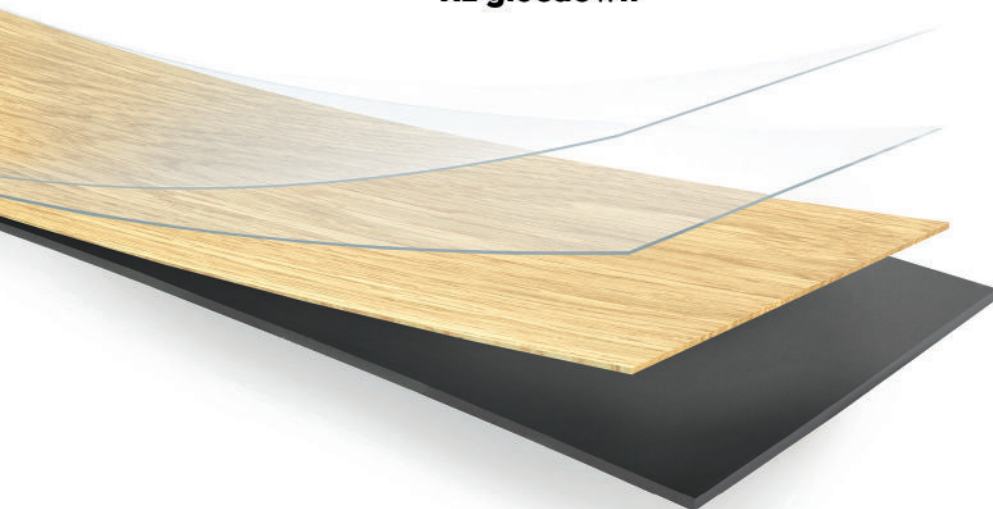

spirit. XL gluedown

1. 1 Beschermende PU lak
2. 2 Slijtlaag 0,55 mm
3. 3 Decoratieve printfilm
4. 4 PVC drager

Totale dikte: 2,5 mm