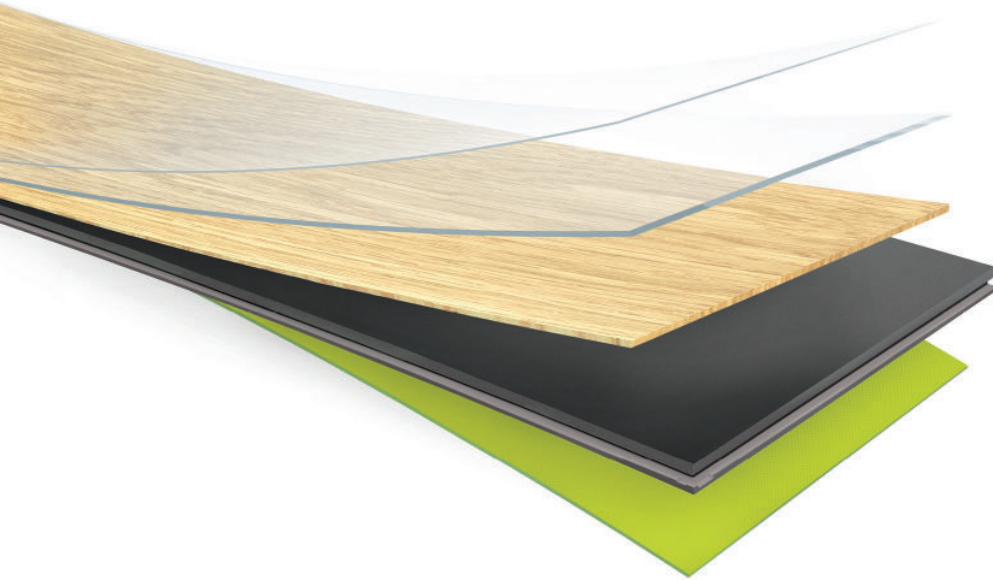

XL

spirit.

spirit. XL click comfort

1. 1 Beschermende PU lak
2. 2 Slijtlaag 0,55 mm
3. 3 Decoratieve printfilm
4. 4 Rigide board
5. 5 Geïntegreerde ondervloer (1 mm)

Totale dikte: 4.5+1 mm